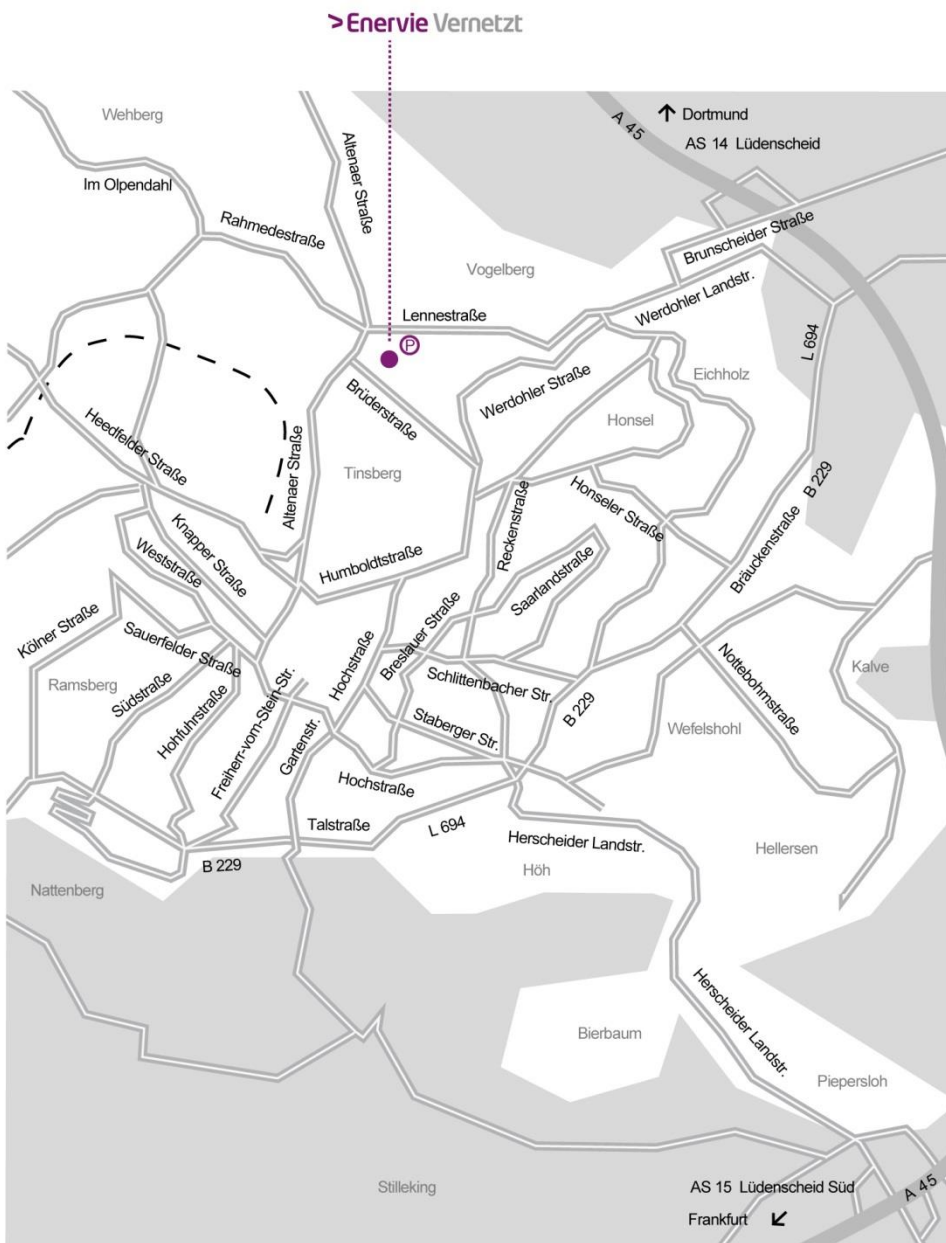

# Anfahrtsbeschreibung

ENERVIE Vernetzt GmbH  
Lennestraße 2  
58507 Lüdenscheid

## Von der A45 kommend

An der Autobahn-Anschlussstelle 14 Lüdenscheid rechts in die Werdohler Landstraße abbiegen.

Halb rechts in die Lennestraße, kurz vor der großen Kreuzung links in die Einfahrt zum Stadtwerke-Gelände abbiegen.